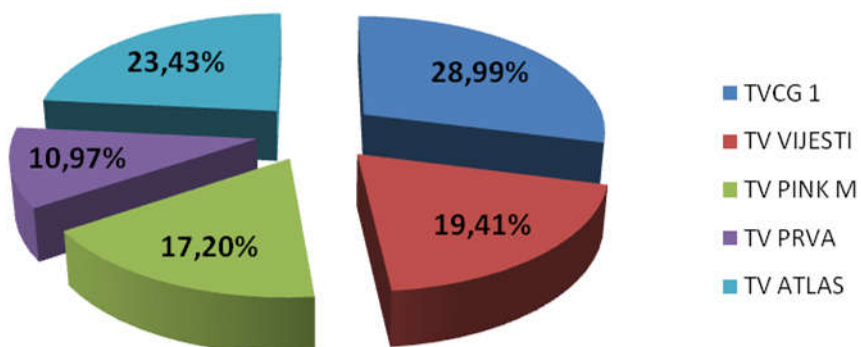

III ZBIRNI POKAZATELJI

Naredna tabela sadrži podatke o procentualnom učešću političkog marketinga u ukupnom emitovanom programu posmatranih tv stanica, za period od **13.09.2016.** do **14.10.2016.** godine.

UČEŠĆE POLITIČKOG MARKETINGA U UKUPNO EMITOVANOM PROGRAMU 13.09.2016. – 14.10.2016.		
TVCG 1	29:48:55	3,88%
TV VIJESTI	19:57:52	2,60%
TV PINK M	17:41:28	2,30%
TV PRVA	11:16:32	1,47%
TV ATLAS	24:05:39	3,14%
UKUPNO:	102:50:26	13,39%

Na Grafikonu koji slijedi prikazan je **pojedinačni procentualni udio posmatranih tv stanica u ukupnom političkom marketingu (102:50:26)**, emitovanom na svim posmatranim stanicama, u periodu od **13.09.2016.** do **14.10.2016.** godine.

Grafikon 8: Učešće posmatranih tv stanica u ukupnom političkom marketingu – 13.09.2016. – 14.10.2016.

Sektor za monitoring