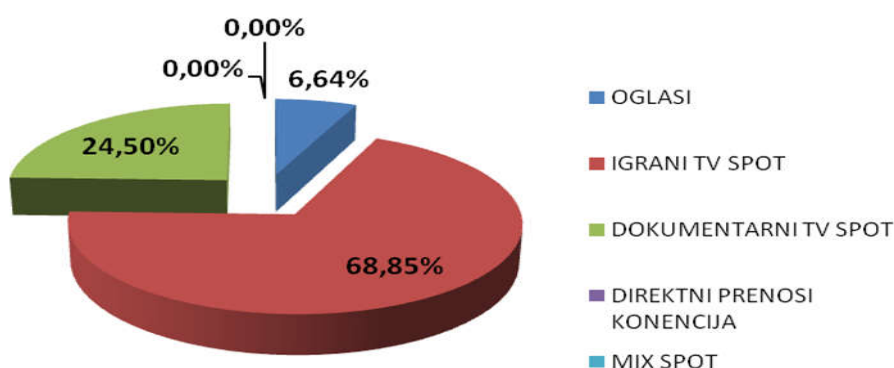

B: LOKALNI IZBORI

U nastavku su dati kvantitativni podaci o emitovanim promotivnim sadržajima svih učesnika u predizbornoj kampanji za lokalne izbore u **Opštini Kotor**, emitovanim na TVCG1 u posmatranom periodu:

Kotor	OGLASI	IGRANI TV SPOT	DOKUMENTARNI TV SPOT	DIREKTNI PRENOSI KONVENCIJA	MIX SPOT	UKUPNO
Liberalna partija	0:04:30	0:09:30	0:10:12	0:00:00	0:00:00	0:24:12
HGI	0:00:00	0:10:16	0:00:00	0:00:00	0:00:00	0:10:16
SD	0:00:00	0:08:24	0:00:00	0:00:00	0:00:00	0:08:24
URA	0:00:00	0:13:59	0:06:24	0:00:00	0:00:00	0:20:23
DEMOS	0:00:00	0:04:30	0:00:00	0:00:00	0:00:00	0:04:30
UKUPNO:	0:04:30	0:46:39	0:16:36	0:00:00	0:00:00	01:07:45

Slijede procentualni podaci o tome koliko su se pojedine političke partije, koalicije i kandidati oglašavali na Prvom programu javnog servisa, u predizbornoj kampanji za lokalne izbore u Opštini Kotor.

UČEŠĆE POLITIČKIH PARTIJA U UKUPNOM POLITIČKOM MARKETINGU - KOTOR 13.09.2016. – 14.10.2016.		
Liberalna partija	0:24:12	35,71%
HGI	0:10:16	15,15%
SD	0:08:24	12,39%
URA	0:20:23	30,08%
DEMOS	0:04:30	6,64%
UKUPNO:	01:07:45	

Kada su u pitanju promotivne forme, njihovo učešće je predstavljeno sljedećim grafikonom.

Grafikon 2: Kotor - učešće formi u ukupnom političkom marketingu – 13.09.2016. – 14.10.2016.