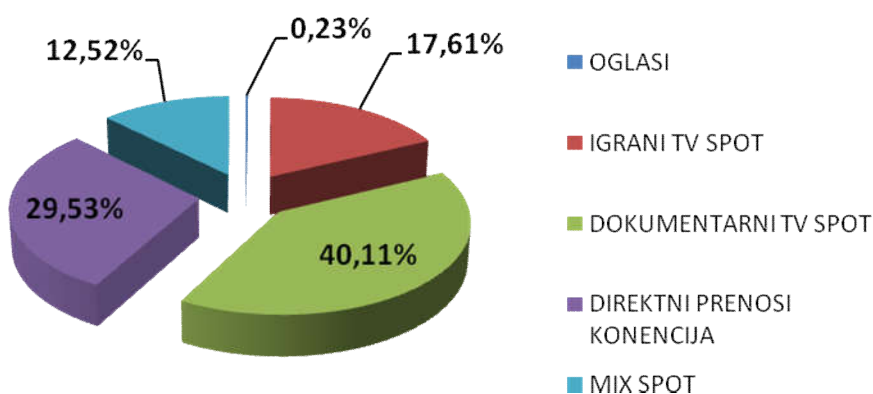

A: PARLAMENTARNI IZBORI:

Slijede rezultati monitoringa TV Pink M, nacionalnog komercijalnog TV emitera opšteg televizijskog programa u Crnoj Gori, za parlamentarne izbore održane 16. oktobra 2016. godine.

	OGLASI	IGRANI TV SPOT	DOKUMENTARNI TV SPOT	DIREKTNI PRENOSI KONVENCIJA	MIX SPOT	UKUPNO
DPS	0:02:04	02:38:01	05:38:55	03:28:23	02:12:41	14:00:04
Socijaldemokrate CG	0:00:00	0:23:53	0:22:34	0:00:00	0:00:00	0:46:27
Pozitivna CG	0:00:20	0:01:11	01:03:20	01:44:25	0:00:00	02:49:16
BS	0:00:00	0:03:25	0:00:00	0:00:00	0:00:00	0:03:25
UKUPNO:	0:02:24	03:06:30	07:04:49	05:12:48	02:12:41	17:39:12

Procentualno učešće promotivnih sadržaja **političkih partija, koalicija i kandidata** u ukupnom političkom marketingu na TV Pink M prikazano je u sljedećoj tabeli:

UČEŠĆE POLITIČKIH PARTIJA U UKUPNOM POLITIČKOM MARKETINGU 13.09.2016. – 14.10.2016.		
DPS	14:00:04	79,31%
Socijaldemokrate CG	0:46:27	4,39%
Pozitivna CG	02:49:16	15,98%
BS	0:03:25	0,32%
UKUPNO:	17:39:12	

Procentualno učešće **promotivnih formi** u ukupnom političkom marketingu emitovanom na TV Pink M prikazano je na sljedećem grafikonu:

Grafikon 5: Učešće formi u ukupnom političkom marketingu – 13.09.2016. – 14.10.2016.