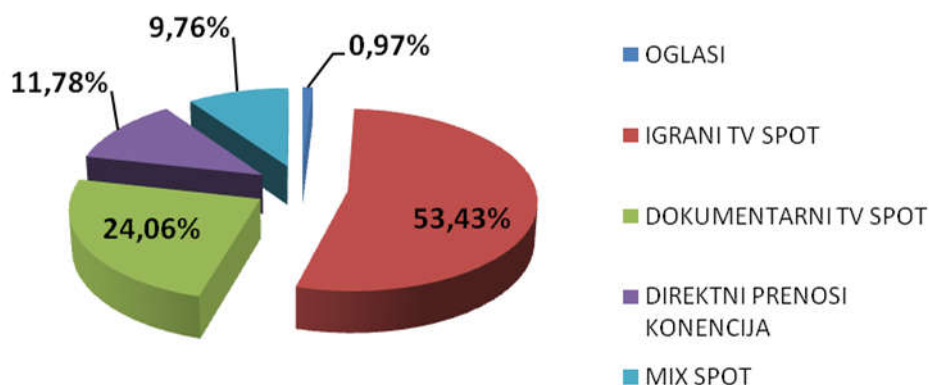

Procentualno učešće **promotivnih formi** u ukupnom političkom marketingu emitovanom na TV Vijesti prikazano je na sljedećem grafikonu:

Grafikon 4: Učešće formi u ukupnom političkom marketingu – 13.09.2016. – 14.10.2016.

B: LOKALNI IZBORI:

U okviru političkog marketinga emitovanog na TV Vijesti, za lokalne izbore održane u **Opštini Kotor**, političke partije, koalicije i kandidati su kao formu koristili isključivo **igrani TV spot**, u ukupnom trajanju od **2 minuta 10 sekundi** i to Hrvatska građanska inicijativa – “Za bolji Kotor HGI od srca”.

Kotor	OGLASI	IGRANI TV SPOT	DOKUMENTARNI TV SPOT	DIREKTNI PRENOSI KONVENCIJA	MIX SPOT	UKUPNO
HGI	0:00:00	0:02:10	0:00:00	0:00:00	0:00:00	0:02:10
UKUPNO:	0:00:00	0:02:10	0:00:00	0:00:00	0:00:00	0:02:10

Što tiče se lokalnih izbora održanih u Opštini Budva, putem TV Vijesti oglašavala se samo Crnogorska demokratska unija – “Volimo Budvu” – Dragan Purko Ivančević u ukupnom trajanju **1 minut 11 sekundi**.

Budva	OGLASI	IGRANI TV SPOT	DOKUMENTARNI TV SPOT	DIREKTNI PRENOSI KONVENCIJA	MIX SPOT	UKUPNO
CDU	0:01:11	0:00:00	0:00:00	0:00:00	0:00:00	0:01:11
UKUPNO:	0:01:11	0:00:00	0:00:00	0:00:00	0:00:00	0:01:11