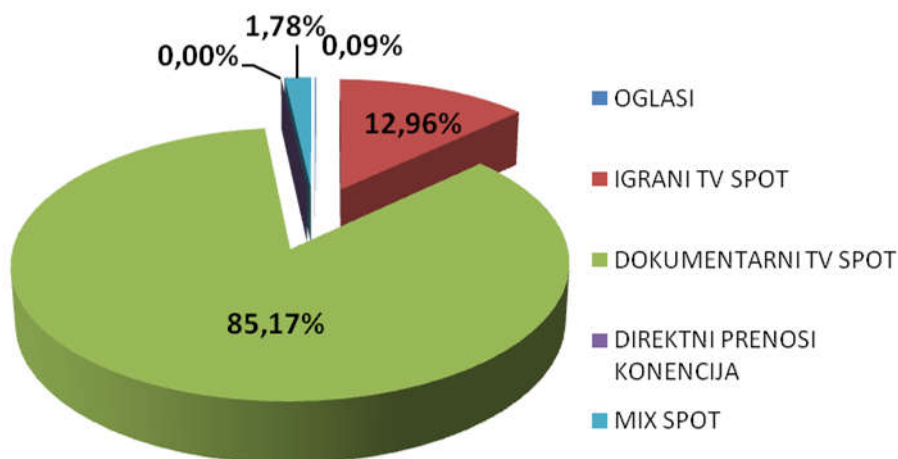

Procentualno učešće promotivnih sadržaja **političkih partija, koalicija i kandidata** u ukupnom političkom marketingu TV CG 1 prikazano je u sljedećoj tabeli (tri najviša procenta označena su crveno):

UČEŠĆE POLITIČKIH PARTIJA U UKUPNOM POLITIČKOM MARKETINGU 13.09.2016. – 14.10.2016.		
DPS	03:20:54	12,32%
DF	03:05:21	11,36%
KLJUČ	03:35:53	13,20%
Srpska stranka	0:23:15	1,42%
SDP	02:57:03	10,85%
Demokrate CG	03:05:36	11,38%
Socijaldemokrate CG	03:16:36	12,05%
HGI	01:13:10	4,48%
Pozitivna CG	02:52:32	10,58%
BDZ	0:55:09	3,38%
BS	0:47:20	2,90%
Stranka srpskih radikala	0:12:00	0,73%
Alternativa CG	0:17:42	1,08%
Albanci odlučno	0:40:47	2,50%
Stranka penzionera, invalida i socijalne pravde	0:23:10	1,42%
Albanska koalicija	0:03:54	0,23%
UKUPNO:	27:10:22	

Procentualno učešće **promotivnih formi** u ukupnom političkom marketingu emitovanom na TVCG 1 prikazano je na sljedećem grafikonu:

Grafikon 1: Učešće formi u ukupnom političkom marketingu – 13.09.2016. – 14.10.2016.