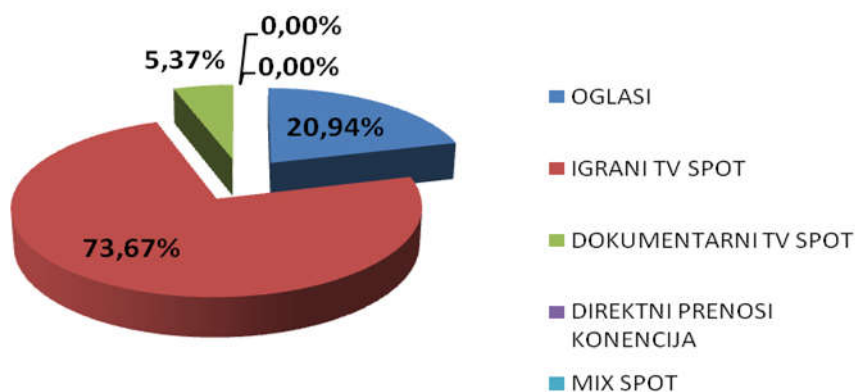

Slijede kvantitativni podaci o emitovanim promotivnim sadržajima svih učesnika u predizbornoj kampanji za lokalne izbore u **Opštini Budva**, emitovanim na TVCG1 u posmatranom periodu:

Budva	OGLASI	IGRANI TV SPOT	DOKUMENTARNI TV SPOT	DIREKTNI PRENOSI KONVENCIJA	MIX SPOT	UKUPNO
SDP, URA, Liberalna partija	0:00:00	0:14:30	0:00:00	0:00:00	0:00:00	0:14:30
SD	0:00:00	0:14:00	0:00:00	0:00:00	0:00:00	0:14:00
CDU	0:05:38	0:07:25	0:00:00	0:00:00	0:00:00	0:13:03
SNP I DEMOS	0:06:04	0:00:00	0:00:00	0:00:00	0:00:00	0:06:04
Građanska akcija	0:00:00	0:05:14	0:00:00	0:00:00	0:00:00	0:05:14
DF	0:00:00	0:00:00	0:03:00	0:00:00	0:00:00	0:03:00
UKUPNO:	0:11:42	0:41:09	0:03:00	0:00:00	0:00:00	0:55:51

Slijede procentualni podaci o tome koliko su se pojedine političke partije, koalicije i kandidati oglašavali na Prvom programu javnog servisa, u predizbornoj kampanji za lokalne izbore u Opštini Budva.

UČEŠĆE POLITIČKIH PARTIJA U UKUPNOM POLITIČKOM MARKETINGU - BUDVA 13.09.2016. – 14.10.2016.		
SDP, URA, Liberalna partija	0:14:30	25,96%
SD	0:14:00	25,06%
CDU	0:13:03	23,36%
SNP I DEMOS	0:06:04	10,86%
Građanska akcija	0:05:14	9,37%
DF	0:03:00	5,37%
UKUPNO:	0:55:51	

Kada su u pitanju promotivne forme, njihovo učešće je predstavljeno sljedećim grafikonom.

Grafikon 3: Budva - učešće formi u ukupnom političkom marketingu – 13.09.2016. – 14.10.2016.