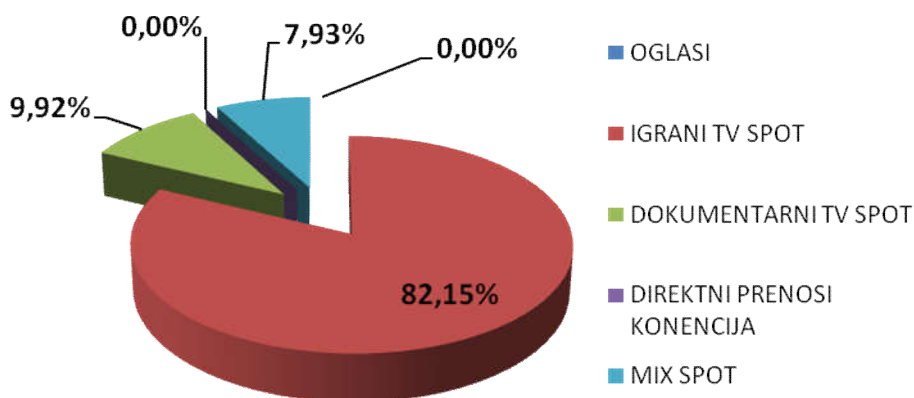

A: PARLAMENTARNI IZBORI:

Slijede rezultati monitoringa TV Atlas, nacionalnog komercijalnog TV emitera opšteg televizijskog programa u Crnoj Gori, za parlamentarne izbore održane 16. oktobra 2016. godine.

	OGLASI	IGRANI TV SPOT	DOKUMENTARNI TV SPOT	DIREKTNI PRENOSI KONVENCIJA	MIX SPOT	UKUPNO
DPS	0:00:00	06:58:41	02:21:20	0:00:00	01:53:00	11:13:01
DF	0:00:00	11:07:35	0:00:00	0:00:00	0:00:00	11:07:35
Demokrate CG	0:00:00	01:24:00	0:00:00	0:00:00	0:00:00	01:24:00
UKUPNO:	0:00:00	19:30:16	2:21:20	0:00:00	01:53:00	23:44:36

Procentualno učešće promotivnih sadržaja **političkih partija, koalicija i kandidata** u ukupnom političkom marketingu na TV Atlas prikazano je u sljedećoj tabeli:

UČEŠĆE POLITIČKIH PARTIJA U UKUPNOM POLITIČKOM MARKETINGU 13.09.2016. – 14.10.2016.		
DPS	11:13:01	47,24%
DF	11:07:35	46,86%
Demokrate CG	01:24:00	5,90%
UKUPNO:	23:44:36	

Procentualno učešće **promotivnih** formi u ukupnom političkom marketingu emitovanom na TV Atlas prikazano je na sljedećem grafikonu:

Grafikon 7: Učešće formi u ukupnom političkom marketingu – 13.09.2016. – 14.10.2016.