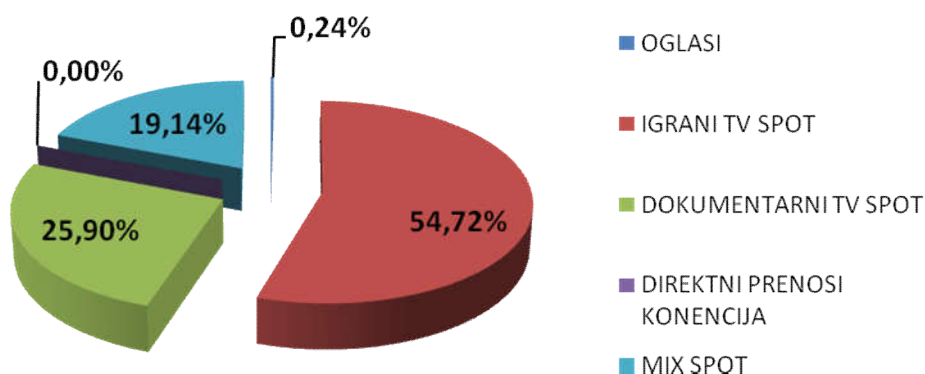

A: PARLAMENTARNI IZBORI:

Slijede rezultati monitoringa TV Prva, nacionalnog komercijalnog TV emitera opšteg televizijskog programa u Crnoj Gori, za parlamentarne izbore održane 16. oktobra 2016. godine.

	OGLASI	IGRANI TV SPOT	DOKUMENTARNI TV SPOT	DIREKTNI PRENOSI KONVENCIJA	MIX SPOT	UKUPNO
DPS	0:01:40	04:37:02	02:36:20	0:00:00	02:06:12	09:21:14
DF	0:00:00	0:27:16	0:00:00	0:00:00	0:00:00	0:27:16
Demokrate CG	0:00:00	0:09:17	0:00:00	0:00:00	0:00:00	0:09:17
Socijaldemokrate CG	0:00:00	0:54:56	0:18:06	0:00:00	0:02:43	01:15:45
UKUPNO:	0:01:40	06:08:31	02:54:26	0:00:00	02:08:55	11:13:32

Procentualno učešće promotivnih sadržaja posmatranih **političkih partija, koalicija i kandidata** u ukupnom političkom marketingu na TV Prva prikazano je u sljedećoj tabeli:

UČEŠĆE POLITIČKIH PARTIJA U UKUPNOM POLITIČKOM MARKETINGU 13.09.2016. – 14.10.2016.		
DPS	09:21:14	83,33%
DF	0:27:16	4,05%
Demokrate CG	0:09:17	1,38%
Socijaldemokrate CG	01:15:45	11,24%
UKUPNO:	11:13:32	

Procentualno učešće **promotivnih formi** u ukupnom političkom marketingu emitovanom na TV Prva prikazano je na sljedećem grafikonu:

Grafikon 6: Učešće formi u ukupnom političkom marketingu – 13.09.2016. – 14.10.2016.